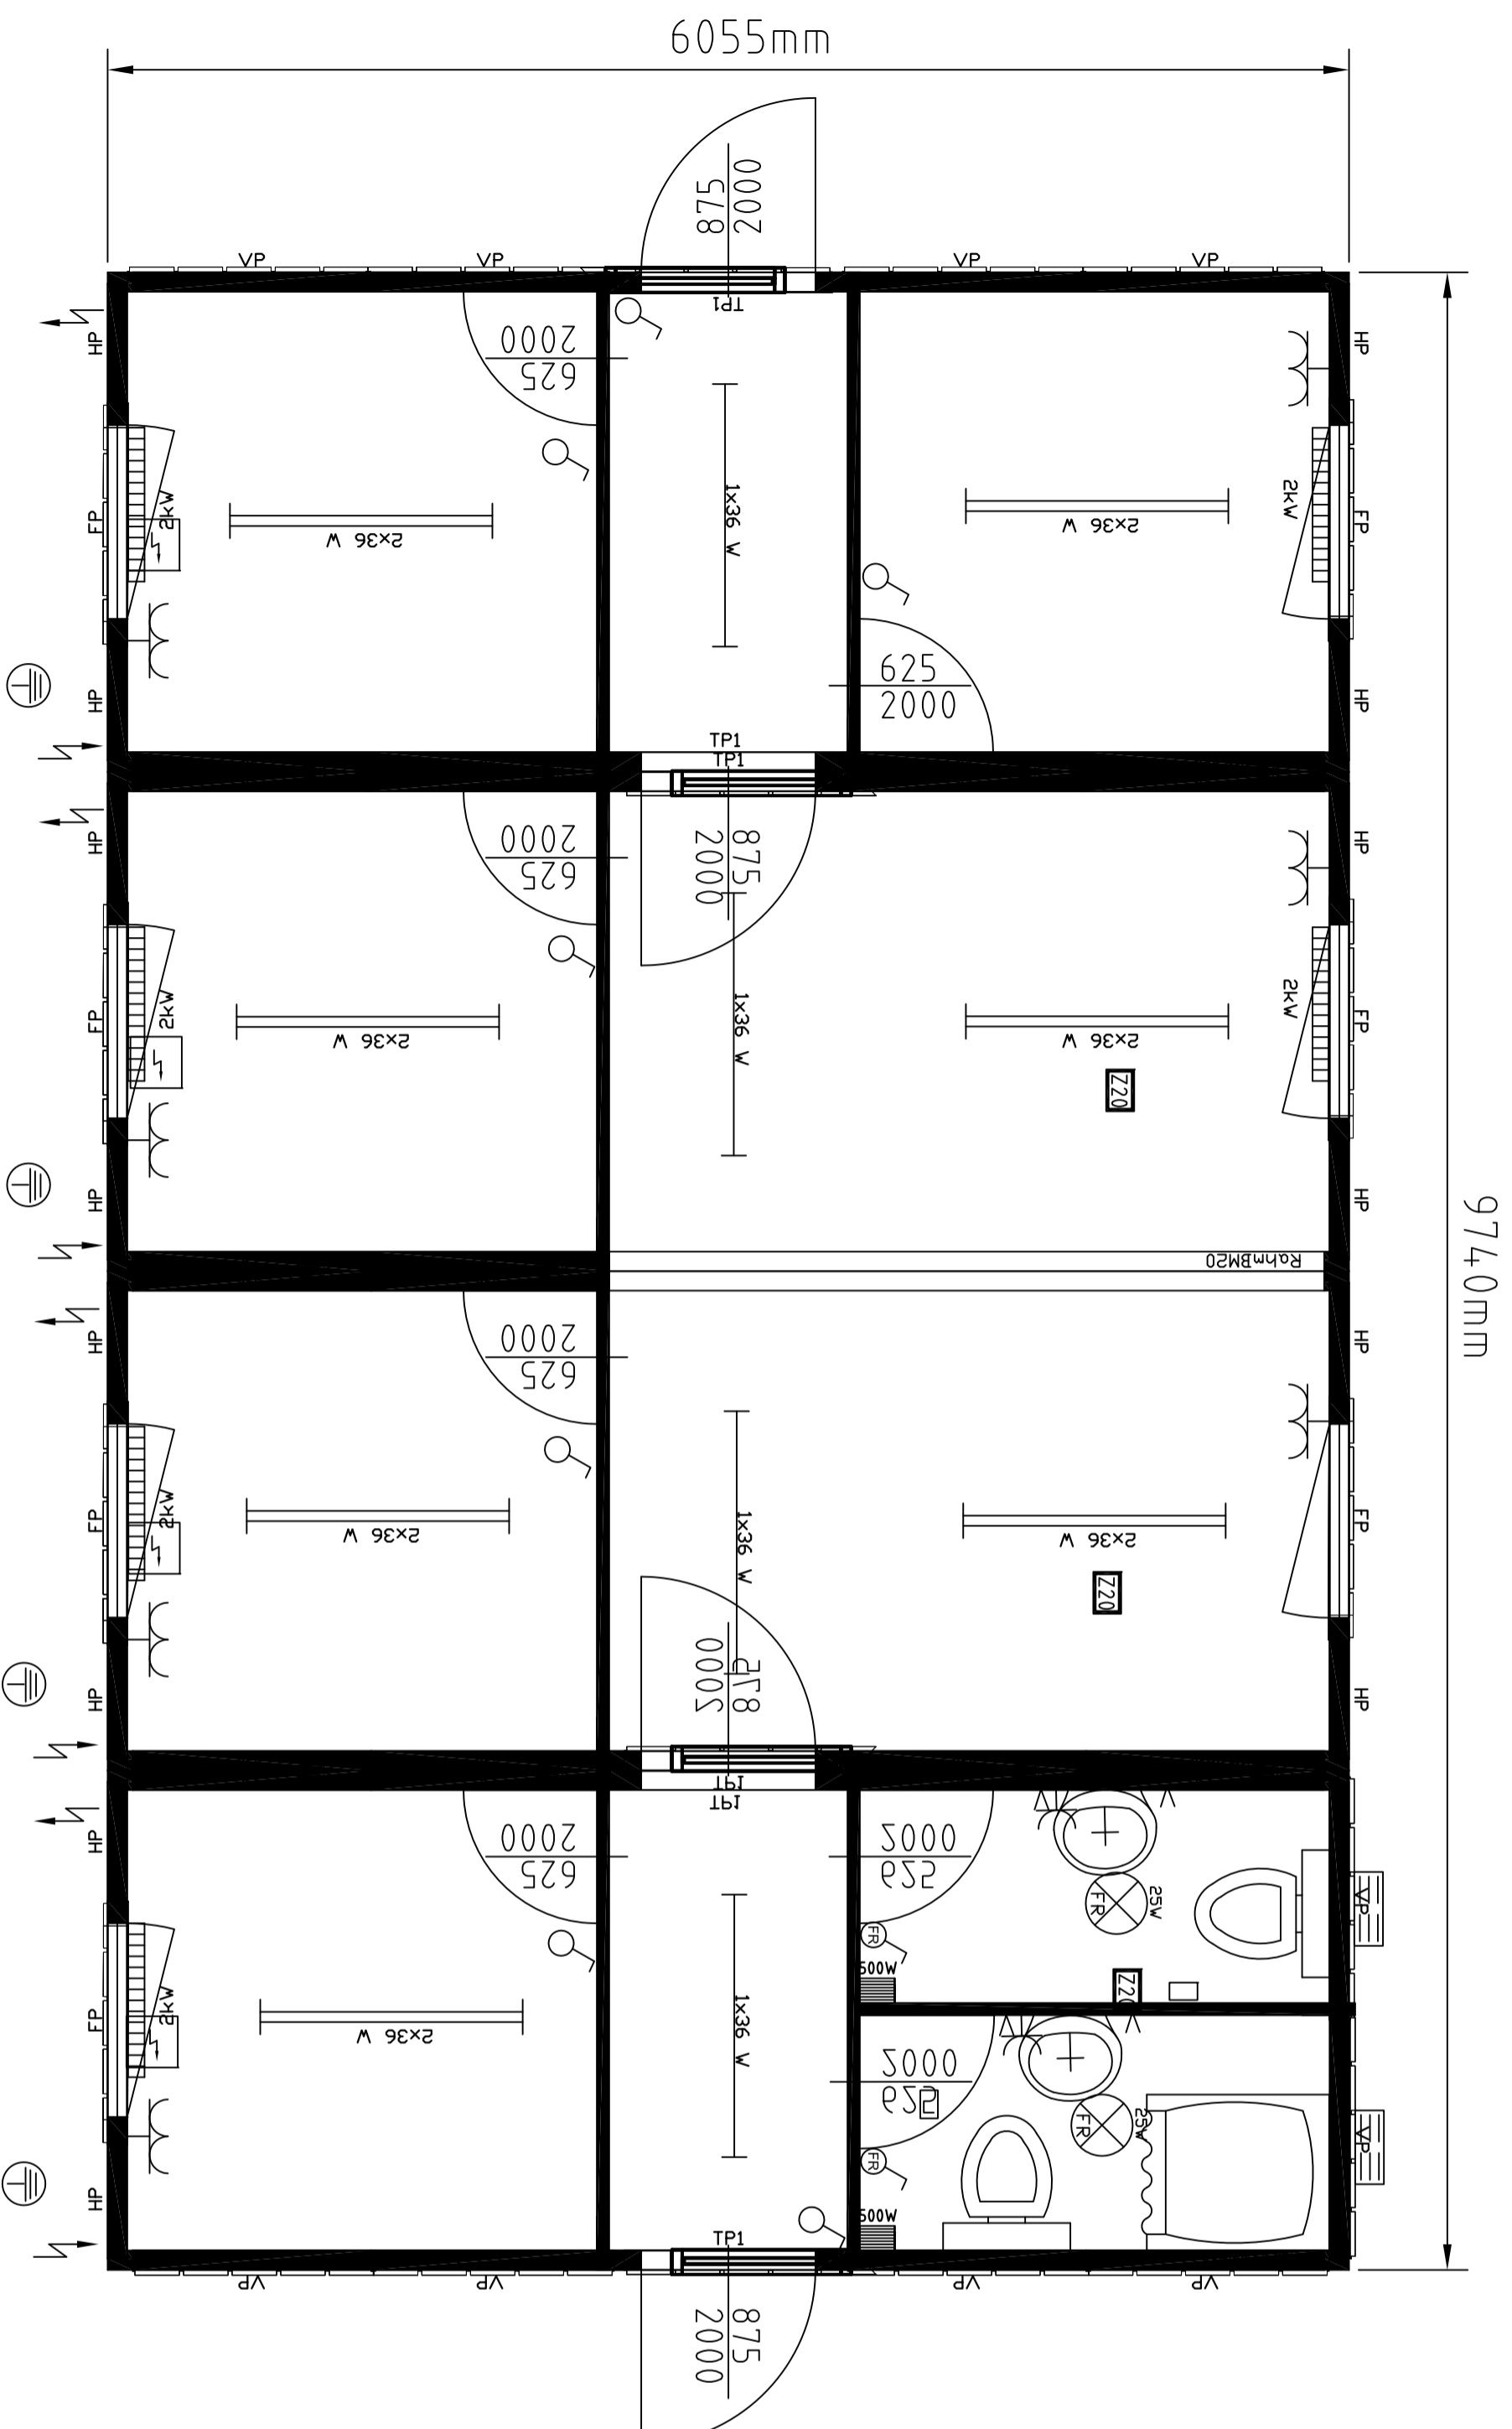

Контейнерный комплекс состоит из:
 Контейнеров: 4x20'
 Высота помещения: 2340 мм
 Цвет: RAL 9002

Электрика: VDE 400V/32A/5-фазный

внутренняя отделка: белый

-  разборная конструкция типа TRANSPACK
-  цементно-стружечная плита
-  внутреня облицовка листовой сталью

MobileHouse

"КАНПРО"

Чертеж от:
 СА
 Дата: 15.05.2009

Просьба подтверждение
 Выслать обратно
 Дата: Подпись, печать:

Имя, чертёж:
 MobileHouse