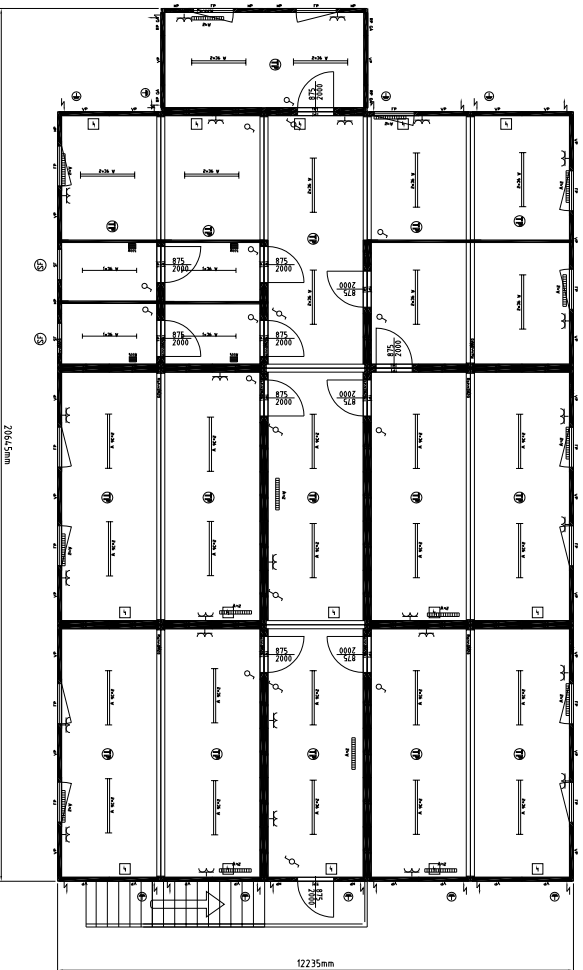

первый этаж

второй этаж

600689.dwg

Модульное здание состоящее из:

Контейнер: 2x16'+30x20'

Высота помещения: 2350 mm

Цвет: RAL 5010

Электрика: VDE 400V/32A/5-полосная

внутренняя отделка: под светлый дуб

 разборная конструкция типа TRANSPACK