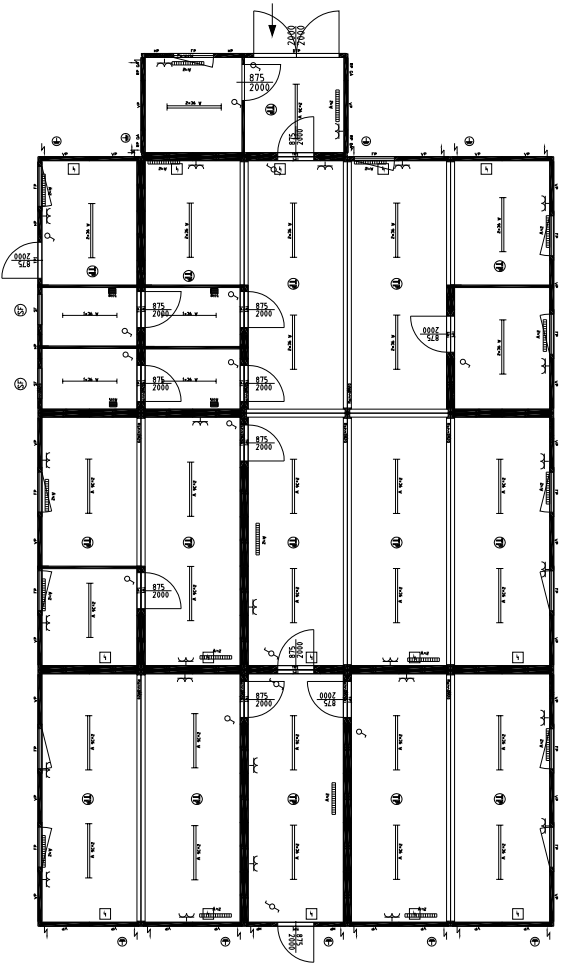

первый этаж

второй этаж

600689.dwg

Модульное здание состоящее из:

Контейнер: 2x16'+30x20'

Высота помещения: 2350 mm

Цвет: RAL 5010

Электрика: VDE 400V/32A/5-полосная

внутренняя отделка: под светлый дуб

 разборная конструкция типа TRANSPACK