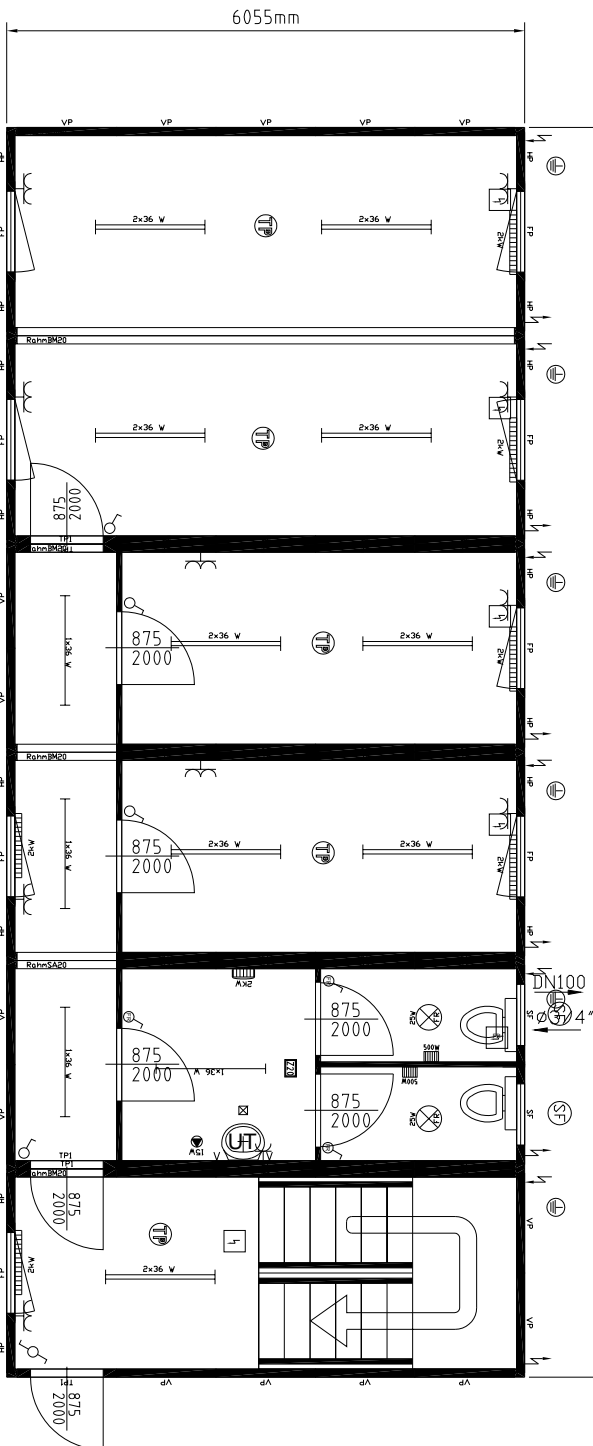

первый этаж

14.685mm

второй этаж

303237.dwg

Модульное здание состоящее из:

Контейнер: 12x20'

Высота помещения: 2350 mm

Цвет: RAL 5010

Электрика: VDE 400V/32A/5-полноная

внутренняя отделка: под светлый дуб

☑ цементно-стружечная плита

☑ разборная конструкция типа TRANSPACK

без отверстий под виды поручника

CONTAINEX

Разработал:

С/У