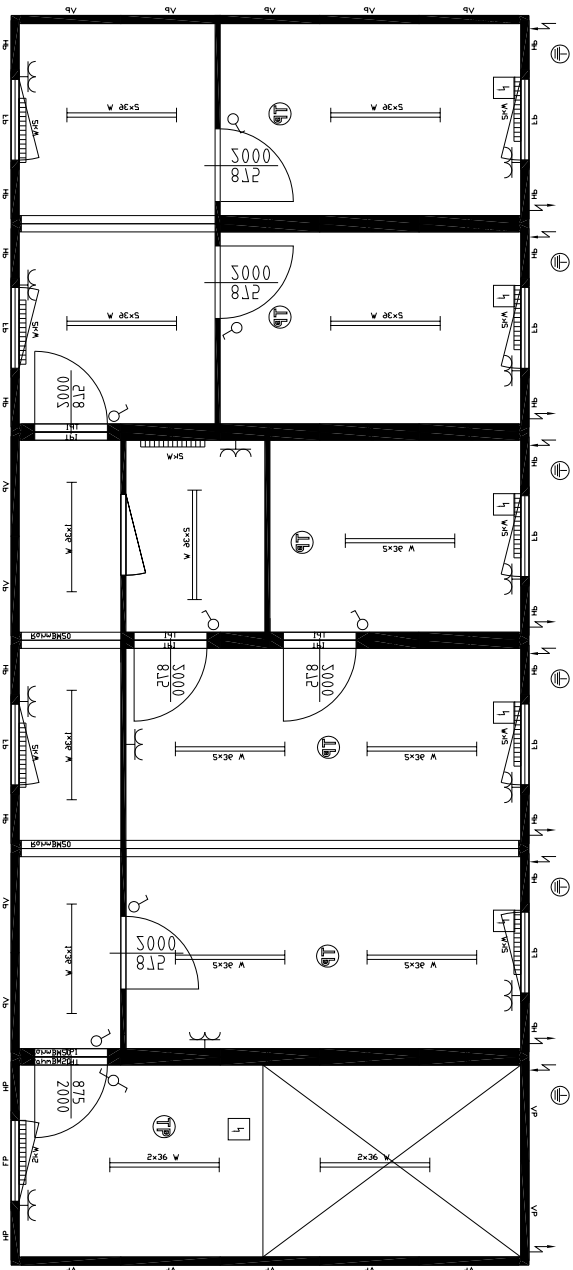

первый этаж

14.685mm

второй этаж

303237.dwg

Модульное здание состоящее из:

Контейнер: 12x20'

Высота помещения: 2350 mm

Цвет: RAL 5010

Электрика: VDE 400V/32A/5-полноная

внутренняя отделка: под светлый дуб

☑ цементно-стружечная плита

☑ разборная конструкция типа TRANSPACK

без отверстий под виды поручника

CONTAINEX

Разработал:

С/У